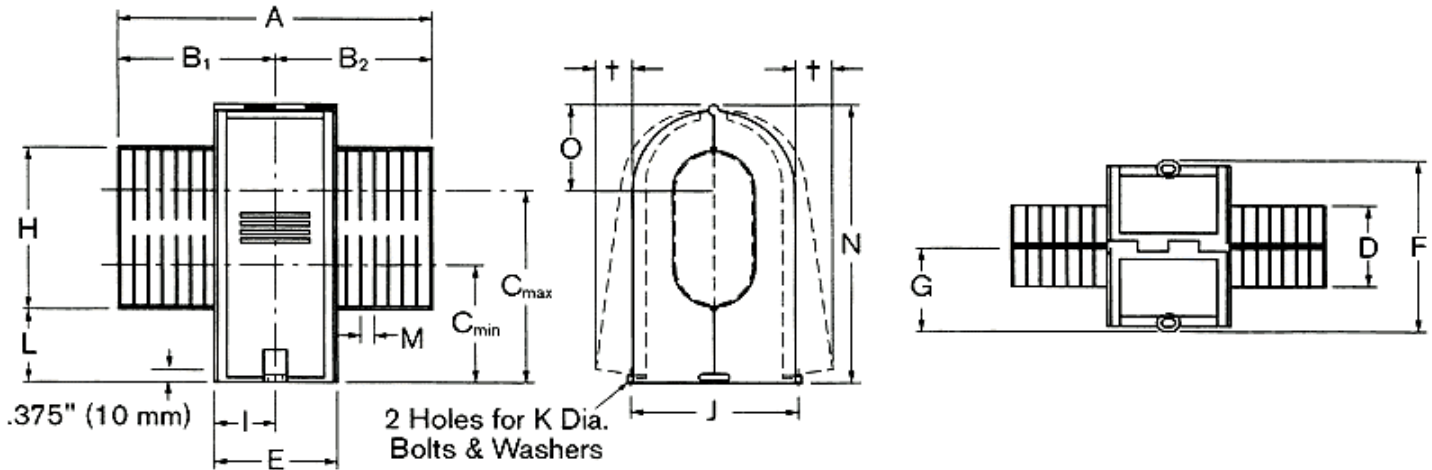

## FALK ORANGE PEEL COUPLING GUARDS

O. S. H. A. Approved!

Select the height of your coupling guard & trim the ends to fit!

PART #	DESCRIPTION
2924200	#05 Coupling Guard, 8.5" Tall
2924201	#15 Coupling Guard, 12" Tall
2924202	#25 Coupling Guard, 18" Tall

### Guard Dimensions – Inches

Size	A	B	C <sup>+</sup> Max	C Min	C Max + T			D	E	F	G	H	I	J	K	L	M	N	O	P	Q	R
05	8.00	4.00	5.25	3.00	6.75	8.25	9.75	2.75	4.00	7.38	3.69	5.50	2.00	6.00	0.31	1.37	0.50	8.57	3.32	1.50	4.00	7.44
15	12.00	6.00	7.50	4.50	9.50	11.50	13.50	3.75	5.81	9.94	4.97	7.20	2.91	8.56	0.31	2.40	0.50	12.02	4.52	1.50	5.81	9.94
25	18.00	9.00	11.50	7.00	14.50	17.50	20.50	6.00	8.38	13.62	6.81	10.63	4.19	12.25	0.31	3.94	0.50	18.13	6.63	2.00	8.38	12.56