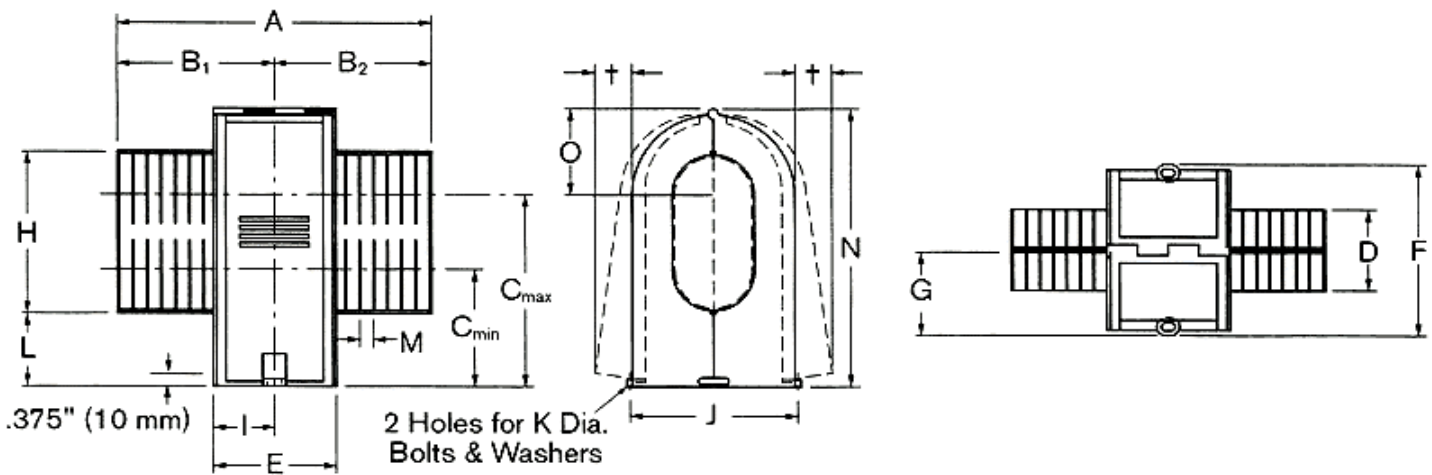

FALK ORANGE PEEL COUPLING GUARDS

O. S. H. A. Approved!

Select the height of your coupling guard & trim the ends to fit!

PART #	DESCRIPTION
2924200	#05 Coupling Guard, 8.5" Tall
2924201	#15 Coupling Guard, 12" Tall
2924202	#25 Coupling Guard, 18" Tall

Guard Dimensions – Inches

Size	A	B	C* Max	C Min	C Max + T			D	E	F	G	H	I	J	K	L	M	N	O	P	Q	R
05	8.00	4.00	5.25	3.00	6.75	8.25	9.75	2.75	4.00	7.38	3.69	5.50	2.00	6.00	0.31	1.37	0.50	8.57	3.32	1.50	4.00	7.44
15	12.00	6.00	7.50	4.50	9.50	11.50	13.50	3.75	5.81	9.94	4.97	7.20	2.91	8.56	0.31	2.40	0.50	12.02	4.52	1.50	5.81	9.94
25	18.00	9.00	11.50	7.00	14.50	17.50	20.50	6.00	8.38	13.62	6.81	10.63	4.19	12.25	0.31	3.94	0.50	18.13	6.63	2.00	8.38	12.56